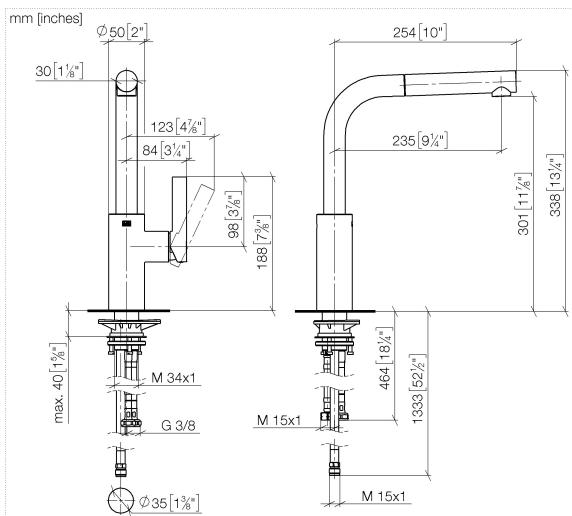

33 840 790

- sporgenza 235 mm
- bocca girevole 360°
- Getto con aria
- altezza rubinetteria 337 mm
- altezza fino al rompigitto 300 mm
- diametro foro 35 mm
- Flessibile doccetta trecciato 1500mm
- portata max 8,8 l/min a una pressione idraulica di 3 bar
- senza piombo
- Questo prodotto può aiutare un edificio a soddisfare i requisiti dei Green Building Rating Systems, ad es. LEED®, BREEAM®, DGNB

Diagramma di portata

Certificati

GDV_0400282.

LGA_19872.

Belgaqua_22_277_2
7_3.

33 840 790

Parts for other finishes can be found here: Cromato

Elenco delle parti di ricambio

N.	Codice articolo	Denominazione	Quantità necessaria	Tempo di produzione
1	04 12 11 106 00-47	doccia	1	30
2	90 30 02 062 00-47	flessibile	1	-
Il pezzo di ricambio non può più essere ordinato, si prega di ordinare l'articolo sostitutivo				
3	90 28 22 186 00-47	bocca di erogazione	1	30
4	09 30 30 054 90	vite	1	2
5	90 15 05 045 00 90	cartuccia	1	2
6	09 24 04 141-47	dado	1	30
7	09 20 79 040-47	manopola	1	30
8	90 31 11 030 00 90	perno	1	2
9	90 31 20 109 00 90	tappo	1	2
10	04 23 10 044 02 90	set di fissaggio	1	2
11	04 30 04 104 00 90	flessibile	2	2
12	04 30 04 029 00 90	flessibile	1	2
13	04 21 50 005 00 90	accessori	1	2
14	09 23 01 131 90	valvola di non ritorno	1	2
15	90 14 20 019 00 90	guarnizione	1	2