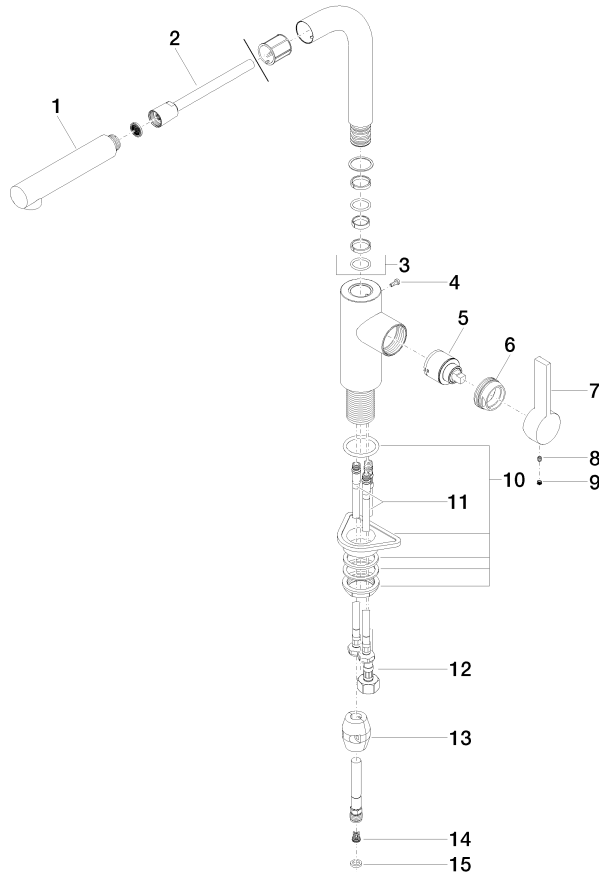

33 840 790

- sporgenza 235 mm
- bocca girevole 360°
- Getto con aria
- altezza rubinetteria 337 mm
- altezza fino al rompigitto 300 mm
- diametro foro 35 mm
- Flessibile doccetta trecciato 1500mm
- portata max 8,8 l/min a una pressione idraulica di 3 bar
- senza piombo
- Questo prodotto può aiutare un edificio a soddisfare i requisiti dei Green Building Rating Systems, ad es. LEED®, BREEAM®, DGNB

Prodotti complementari

Dispenser senza rosetta - Champagne (Oro 22k) 82 424 970-47

Prodotti complementari

Comando piletta ad eccentrico con manopola con manopola - Champagne (Oro 22k) 10 712 970-47

33 840 790

Diagramma di portata

Certificati

GDV_0400282.

LGA_19872.

Belgaqua_22_277_2
7_3.

33 840 790

Parts for other finishes can be found here: Cromato

Elenco delle parti di ricambio

N.	Codice articolo	Denominazione	Quantità necessaria	Tempo di produzione
1	04 12 11 106 00-47	doccia	1	30
2	90 30 02 062 00-47	flessibile	1	-
Il pezzo di ricambio non può più essere ordinato, si prega di ordinare l'articolo sostitutivo				
3	90 28 22 186 00-47	bocca di erogazione	1	30
4	09 30 30 054 90	vite	1	2
5	90 15 05 045 00 90	cartuccia	1	2
6	09 24 04 141-47	dado	1	30
7	09 20 79 040-47	manopola	1	30
8	90 31 11 030 00 90	perno	1	2
9	90 31 20 109 00 90	tappo	1	2
10	04 23 10 044 02 90	set di fissaggio	1	2
11	04 30 04 104 00 90	flessibile	2	2
12	04 30 04 029 00 90	flessibile	1	2
13	04 21 50 005 00 90	accessori	1	2
14	09 23 01 131 90	valvola di non ritorno	1	2
15	90 14 20 019 00 90	guarnizione	1	2