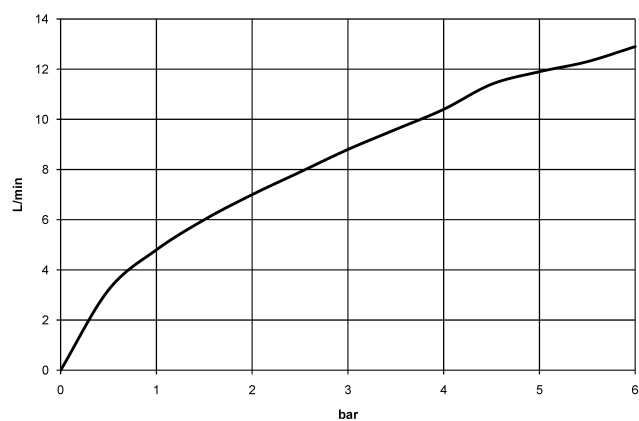

Diagramma di portata

Certificati

GDV_0400282.

LGA_19872.

Belgaqua_22_277_2
7_3.